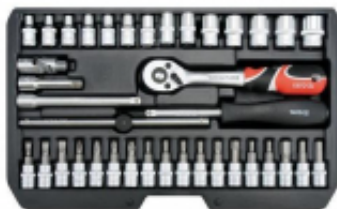

Link do produktu: <https://fabryka-narzedzi.pl/yato-zestaw-kluczy-1-4-38-elem-xs-14471-p-53381.html>

YATO ZESTAW KLUCZY 1/4" 38 elem. XS 14471

Cena brutto	77,49 zł
Cena netto	63,00 zł
Dostępność	Dostępny na magazynie
Czas wysyłki	1-2 dni
Kod producenta	YT-14471
Kod EAN	5906083144714
Producent	TOYA
Twoje korzyści	 DARMOWA wysyłka od 500 zł netto  Gwarancja BEZPIECZEŃSTWA  BEZPŁATNE wsparcie techniczne

Opis produktu

Profesjonalny zestaw kluczy nasadowych, który został opracowany pod kątem potrzeb profesjonalnych serwisów samochodowych i mechanicznych. Nasadki i napęd nasadek w rozmiarze 1/4" wykonane są z wytrzymałej stali narzędziowej, chromowo-wanadowej CrV 50BV30.

Grzechotka ze stali CrV 6140 posiada 72 zęby i wykonana jest wg najwyższych standardów technologicznych. W skład zestawu wchodzi również bity wykonane z twardej stali S2.

Zawartość opakowania:

Grzechotka 1/4" (72 zęby)

Wkrętak 1/4" 150 mm

Przegub Cardana 1/4"

Przedłużki 50,8 i 101,6 mm

Pokrętło przesuwne 152,4 mm

Nasadki (25mm) 3,5, 4, 4,5, 5, 5,5, 6, 7, 8, 9, 10, 11, 12, 13, 14 mm

Bity imbusowe 3, 4, 5, 6, 8 mm

Bity TORX T8, T10, T15, T20, T25, T30, T40 AISI S2/CrV50BV30